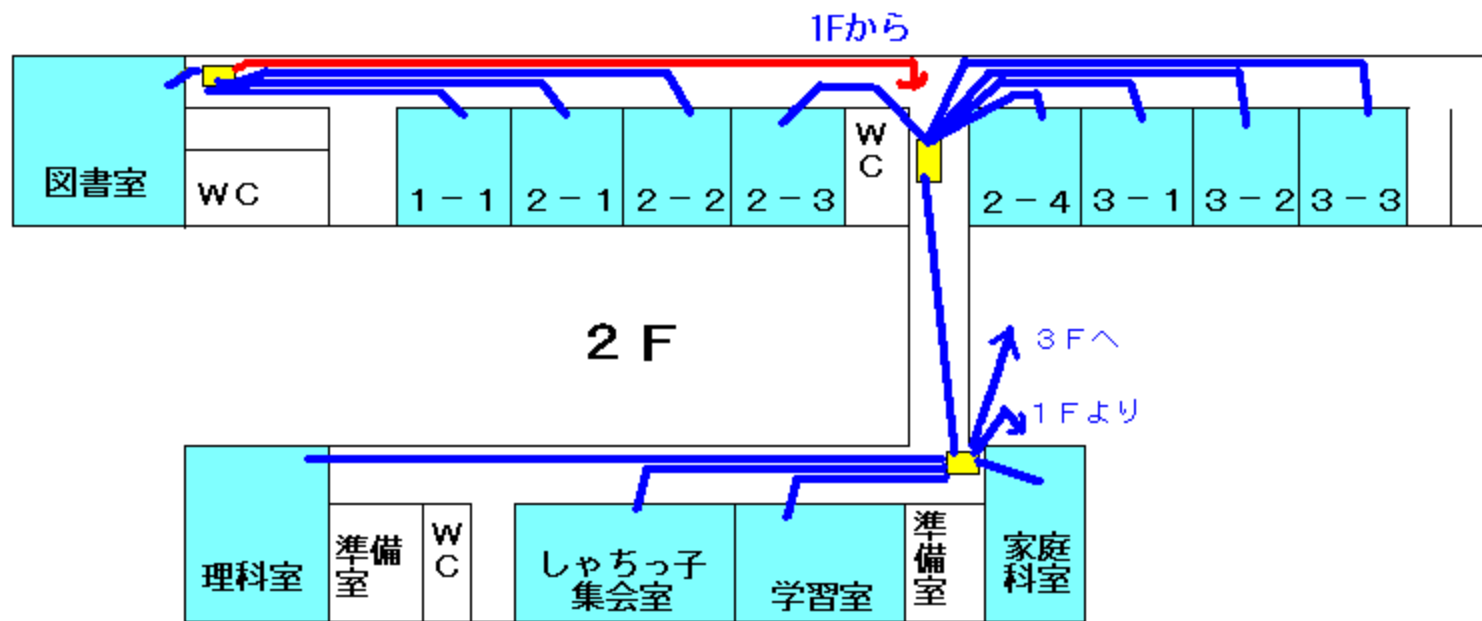

義方小学校
校内LAN
配線計画
(2訂版)

- 既設LAN
- 既設HUB
- 新設LAN
- 新設HUB